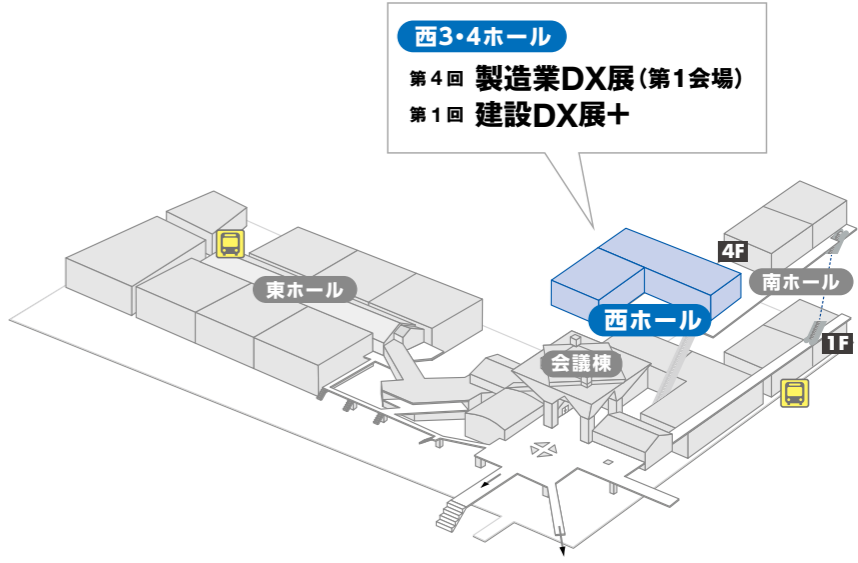

ケミカン C1-82	ホロボロ C1-83	フォトラクション C2-82	セミナー会場F 出展社セミナー 【製品・技術・事例紹介】	ピクシーダスト テクノロジー C3-82	ジャスト C3-83	RitaX / 岡谷銅機 C4-82
InProc W24-76	SmartHR C2-77	倉敷紡績 C2-75	日建リース工業 C2-80	インフォーマ C3-77	WriteVideo C3-78	ダイキン工業 C4-79
中電シーティーアイ W24-68	Arent C1-76	倉敷紡績 C2-75	AIM C2-78	インフォーマ C3-77	現場Hub C3-72	skyACE C4-77
REVOX W24-60	SmartHR C2-77	倉敷紡績 C2-75	スマートドライブ C2-74	インフォーマ C3-77	現場Hub C3-72	ベントレー・システムズ C4-73
FOOD LOUNGE W24-60	SmartHR C2-77	倉敷紡績 C2-75	発注ナビ C2-72	大浦工測 C3-71	現場Hub C3-72	ビルドAI C4-71
	SmartHR C2-77	倉敷紡績 C2-75	スマートドライブ C2-74	大浦工測 C3-71	現場Hub C3-72	ベントレー・システムズ C4-73
	SmartHR C2-77	倉敷紡績 C2-75	スマートドライブ C2-74	大浦工測 C3-71	現場Hub C3-72	ベントレー・システムズ C4-73
	SmartHR C2-77	倉敷紡績 C2-75	スマートドライブ C2-74	大浦工測 C3-71	現場Hub C3-72	ベントレー・システムズ C4-73
	SmartHR C2-77	倉敷紡績 C2-75	スマートドライブ C2-74	大浦工測 C3-71	現場Hub C3-72	ベントレー・システムズ C4-73
	SmartHR C2-77	倉敷紡績 C2-75	スマートドライブ C2-74	大浦工測 C3-71	現場Hub C3-72	ベントレー・システムズ C4-73

西4ホール 出入口

西3ホール 出入口

西4ホール 出入口

西4ホール 出入口

製造業DX展は
西2ホール(西ホール1階)でも開催!

セミナー情報 / 注目企画

会場全体図

東2・3ホール